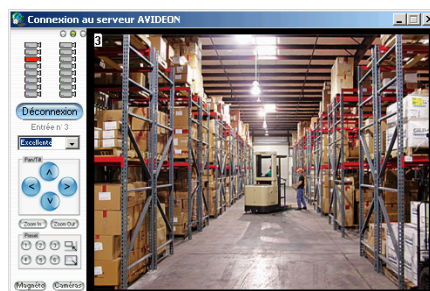

○ Les domaines d'applications et les centres d'intérêts

- Remplacement des systèmes vidéo analogiques existants,
- Lutte contre la démarque inconnue, recherche d'objets disparus,
- Surveillance optimisée des quais de déchargement et zones de transit,
- Surveillance de lieux : plateformes logistiques, aéroports, centres commerciaux, parkings, banques, musées, chaînes de production industrielles, sites administratifs, ambassades,
- Sécurité des personnes et/ou des biens privés, publics et militaires,
- Détection d'intrusion, observation d'un état de présence, d'un sens de circulation,
- Assistance à la prise de décision pour opérateur de vidéosurveillance, télésurveillance,
- Suivi automatique de personnes avec zoom pour identification,
- Détection extérieure anti-intrusion.